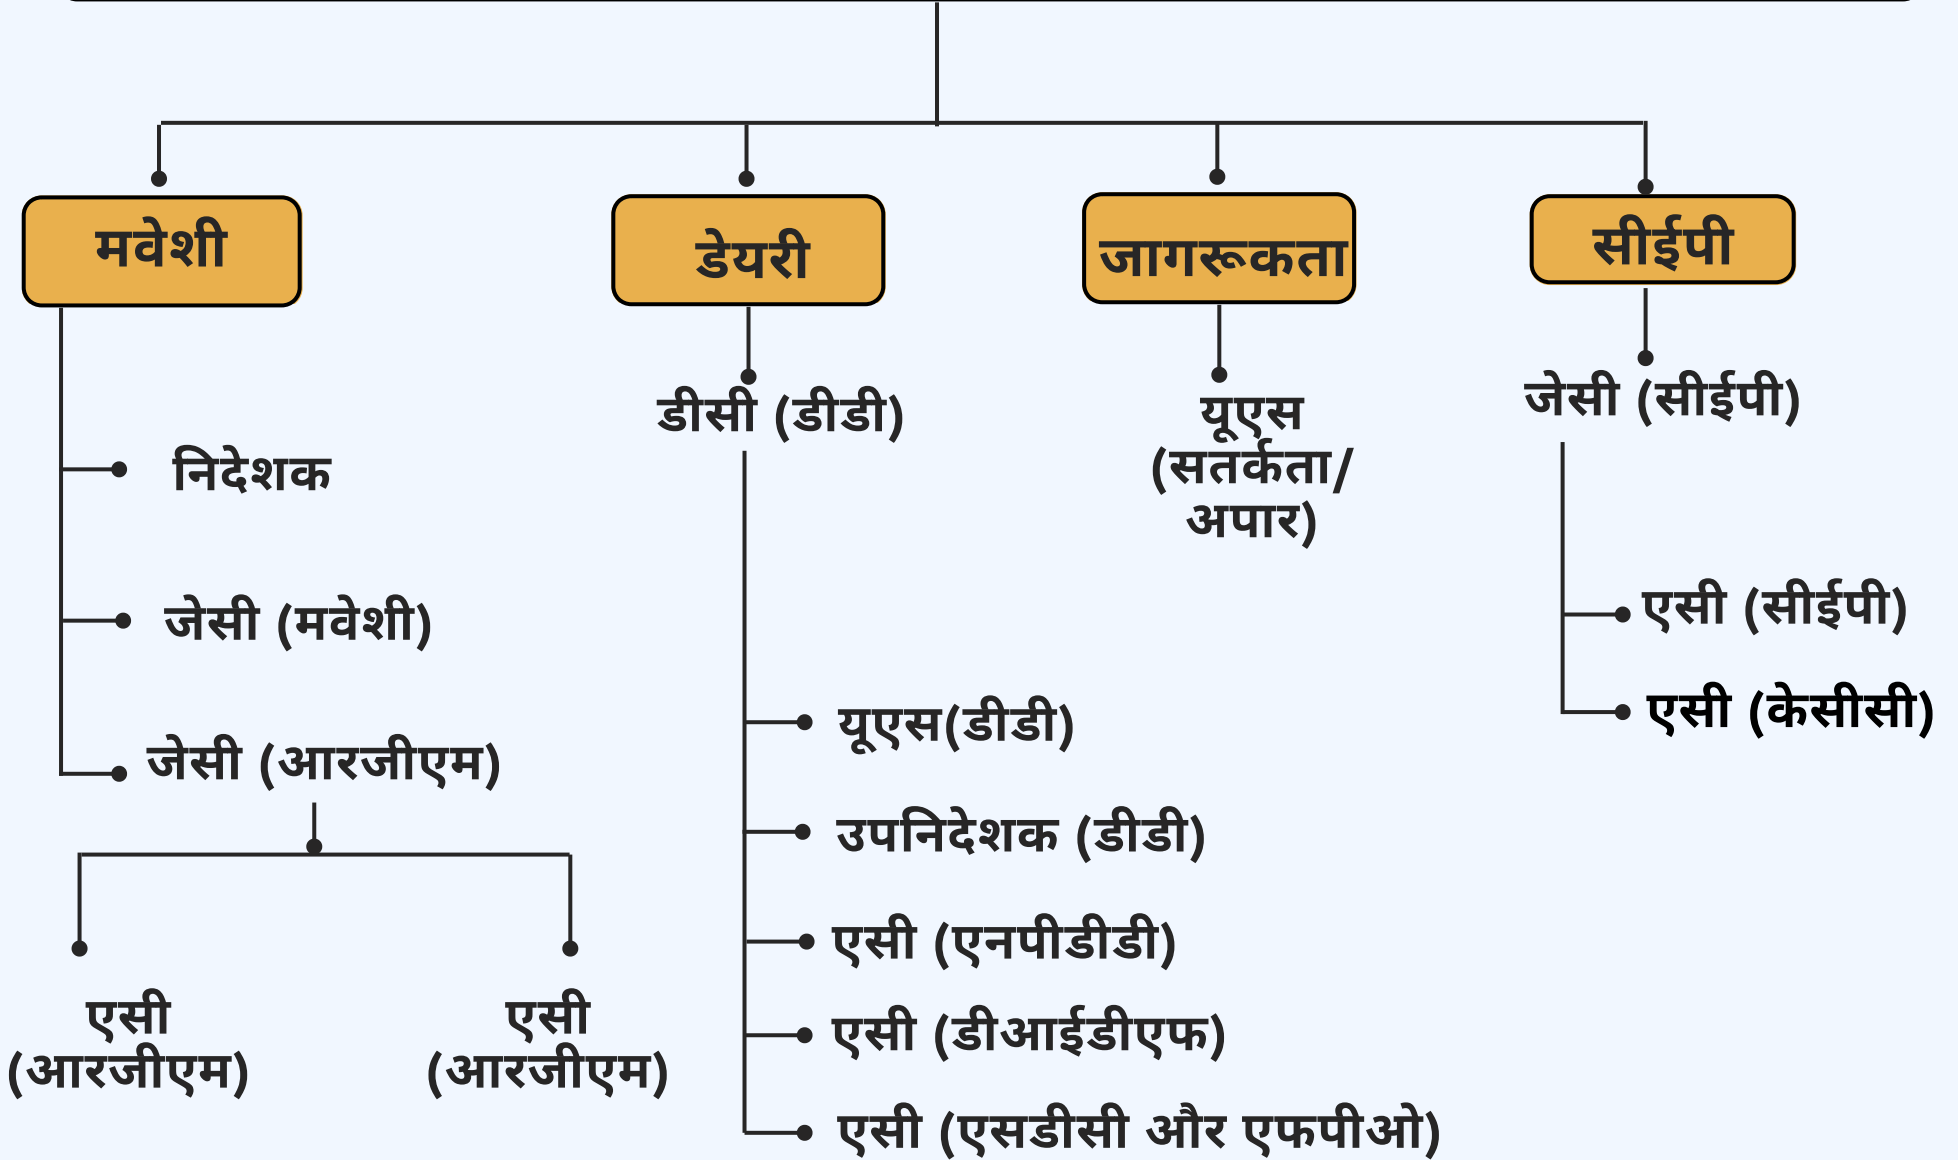

अवर सचिव (वित्त)

अवर सचिव (बजट)

अपर सचिव के साथ विभाग (सुश्री वर्षा जोशी)

एस (वीजे) के साथ संबंधित स्वायत्त निकाय और अधीनस्थ कार्यालय

अधीनस्थ कार्यालय

राष्ट्रीय डेयरी विकास बोर्ड

सीएचआरएस, रोहतक (हरियाणा)।
सीएचआरएस, अजमेर।
सीएचआरएस, अहमदाबाद।
सीएचआरएस, संथापट, ऑंगोल, जिला प्रकाशम (आंध्र प्रदेश)
सीसीबीएफ, धामरोड, जिला सूरत, गुजरात।
सीसीबीएफ, आदेश नगर, जिला लखीमपुर, (यूपी)।
सीसीबीएफ, सिमिलीगुडा, सुनाबादा (कोरापुट), ओडिशा।
सीसीबीएफ, सूरतगढ़ (राजस्थान)।
सीसीबीएफ, चिपलिमा, बसंतपुर, जिला संबलपुर, (ओडिशा)।
सीसीबीएफ, अवादी, अलमढी (चेन्नई)।
सीसीबीएफ, हेसरघट्टा, बेंगलुरु उत्तर।
सीएफएस एंड पीटीआई, हेसरघट्टा, बेंगलुरु उत्तर।
डीएमएस, वेस्ट पटेल नगर, नई दिल्ली।